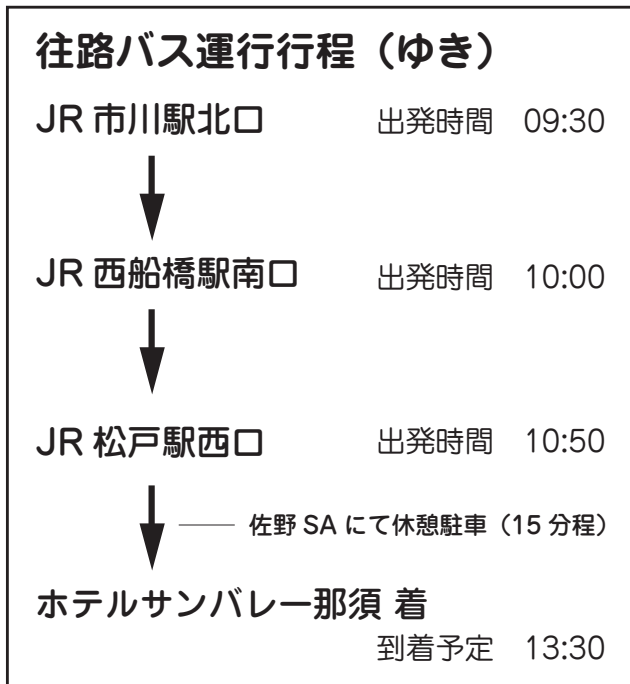

市川・西船橋・松戸 往復バスのご案内

ご乗車のお客様へ

- 乗合のため1名や3名など奇数のご人数でご乗車の場合は他のお客様と席が隣り合わせとなります。
- 2歳以下のお子様へは座席をご用意しておりません。あらかじめご了承下さいませ。
また座席の指定はご遠慮下さい。
- バス乗車取り消しまたは乗車場所変更がある場合は必ず前日までにホテル予約センターへお知らせ下さい。(0287-76-3800)

- ※運行上、あるいは渋滞等の交通事情により到着時刻及びルートが変更になる場合がございます。
- ※車内は全席禁煙となっております。皆様のご協力をお願いいたします。
- ※道路交通法に基づき、シートベルトの着用をお願いいたします。

東京遊覧観光バスが発着場所にお迎えにあがります。※他のバスがお迎えに上がる場合もございますのでご了承下さい。
出発時刻の10分ほど前にバスが到着いたしますので時間に余裕をもって集合下さい。
バスが見当たらない場合などはホテルまでお電話下さい (0287-76-3800)