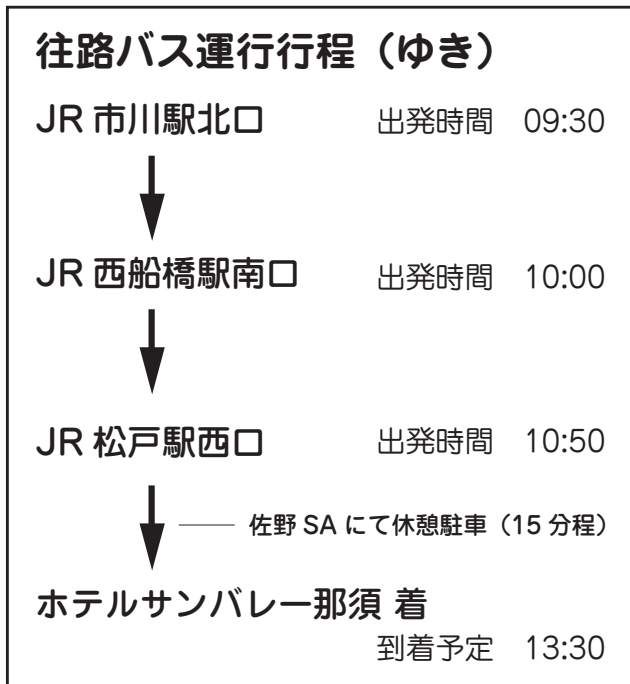

市川・西船橋・松戸 往復バスのご案内

ご乗車のお客様へ

- 乗合のため1名や3名など奇数のご人数でご乗車の場合は他のお客様と席が隣り合わせとなります。
- 2歳以下のお子様へは座席をご用意しておりません。あらかじめご了承下さいませ。
また座席の指定はご遠慮下さい。
- バス乗車取り消しまたは乗車場所変更がある場合は必ず前日までにホテル予約センターへお知らせ下さい。(0287-76-3800)

※運行上、あるいは渋滞等の交通事情により到着時刻及びルートが変更になる場合がございます。
 ※車内は全席禁煙となっております。皆様のご協力をお願いいたします。
 ※道路交通法に基づき、シートベルトの着用をお願いいたします。

東京遊覧観光バスが発着場所にお迎えにあがります。※他のバスがお迎えに上がる場合もございますのでご了承下さい。
出発時刻の10分ほど前にバスが到着いたしますので時間に余裕をもって集合下さい。
バスが見当たらない場合などはホテルまでお電話下さい (0287-76-3800)