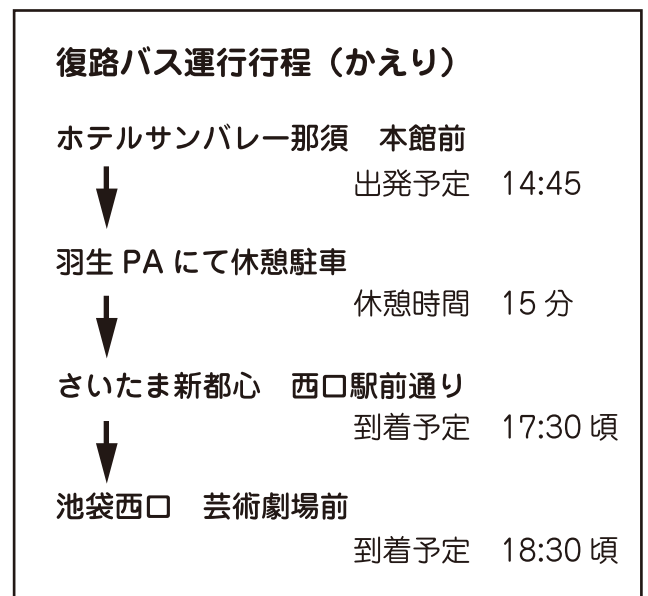

池袋発・さいたま新都心 往復バスのご案内

池袋西口芸術劇場前から(10:00 出発)、さいたま新都心を経由(10:40 出発)した後、13:30 頃にホテルサンバレー那須に到着する往復バス便です。

ご乗車のお客様へ

- 乗合のため1名や3名など奇数のご人数でご乗車の場合は他のお客様と席が隣り合わせとなります。
- 座席は乗車料金をいただくお客様の人数分のご用意でございます。2歳以下のお子様へは座席をご用意しておりません。あらかじめご了承下さいませ。また座席の指定はご遠慮ください。
- バス乗車取り消しまたは乗車場所変更がある場合は必ず前日までにホテル予約センターへお知らせください。(0287-76-3800)
- 出発の10分前までには発着場所にお越しください。

※運行上、あるいは渋滞等の交通事情により到着時刻及びルートが変更になる場合がございます。
 ※車内は全席禁煙となっております。皆様のご協力をお願いいたします。
 ※道路交通法に基づき、シートベルトの着用をお願いいたします。

下記のお時間に発着場所にお迎えにあがります。時間に余裕をもって集合ください。
 バスが見当たらない場合などはホテルまでお電話ください(0287-76-3800)

※快速列車など、一部「さいたま新都心駅」に停車しない列車がございます。乗り間違いにご注意下さい