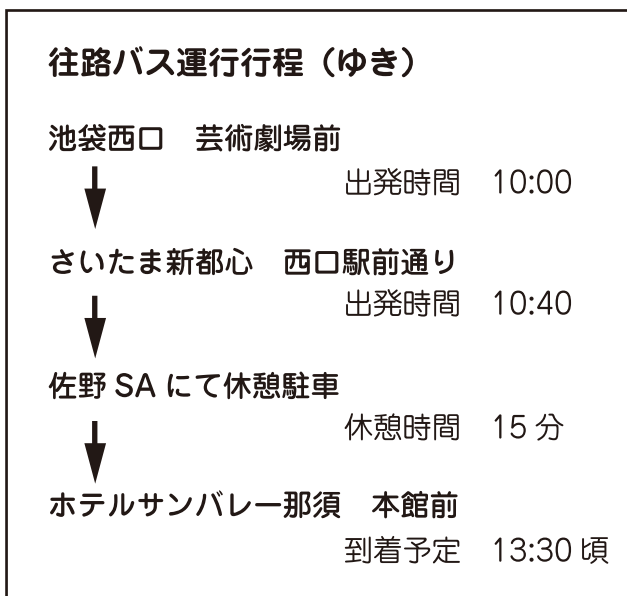

池袋発・さいたま新都心 往復バスのご案内

池袋西口芸術劇場前から(10:00 出発)、さいたま新都心を経由(10:40 出発)した後、13:30 頃にホテルサンバレー那須に到着する往復バス便です。

ご乗車のお客様へ

- 乗合のため1名や3名など奇数のご人数でご乗車の場合は他のお客様と席が隣り合わせとなります。
- 座席は乗車料金をいただくお客様の人数分のご用意でございます。2歳以下のお子様へは座席をご用意しておりません。あらかじめご了承下さいませ。また座席の指定はご遠慮ください。
- バス乗車取り消しまたは乗車場所変更がある場合は必ず前日までにホテル予約センターへお知らせください。(0287-76-3800)
- 出発の10分前までには発着場所にお越しください。

※運行上、あるいは渋滞等の交通事情により到着時刻及びルートが変更になる場合がございます。
 ※車内は全席禁煙となっております。皆様のご協力をお願いいたします。
 ※道路交通法に基づき、シートベルトの着用をお願いいたします。

下記のお時間に発着場所にお迎えにあがります。時間に余裕をもって集合ください。
 バスが見当たらない場合などはホテルまでお電話ください(0287-76-3800)

※快速列車など、一部「さいたま新都心駅」に停車しない列車がございます。乗り間違いにご注意下さい