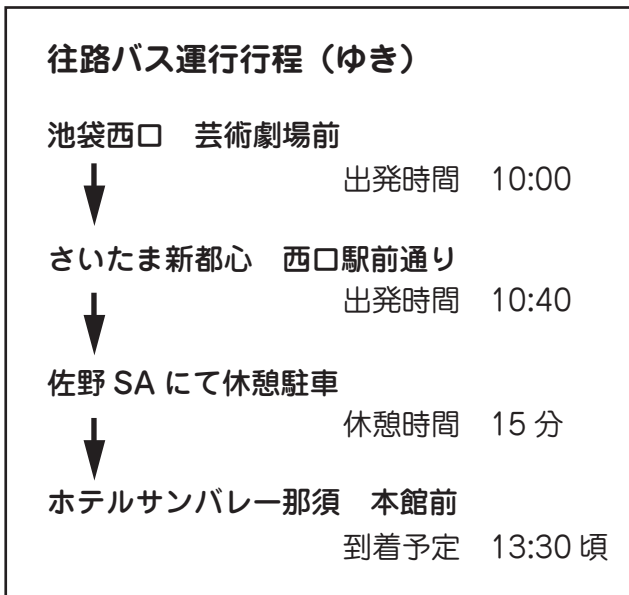

池袋・さいたま新都心 往復バスのご案内

池袋西口芸術劇場前から(10:00 出発)、さいたま新都心を経由(10:40 出発)した後、13:30 頃にホテルサンバレー那須に到着する往復バス便です。

ご乗車のお客様へ

- 乗合のため1名や3名など奇数のご人数でご乗車の場合は他のお客様と席が隣り合わせとなります。
- 2歳以下のお子様へは座席をご用意しておりません。あらかじめご了承下さいませ。
また座席の指定はご遠慮下さい。
- バス乗車取り消しまたは乗車場所変更がある場合は必ず前日までにホテル予約センターへお知らせください。(0287-76-3800)

※運行上、あるいは渋滞等の交通事情により到着時刻及びルートが変更になる場合がございます。
※車内は全席禁煙となっております。皆様のご協力をお願いいたします。
※道路交通法に基づき、シートベルトの着用をお願いいたします。

株式会社はとバスが発着場所にお迎えにあがります。※他のバスがお迎えに上がる場合もございますのでご了承下さい。
出発時刻の10分ほど前にバスが到着いたしますので時間に余裕をもって集合ください。
バスが見当たらない場合などはホテルまでお電話ください(0287-76-3800)