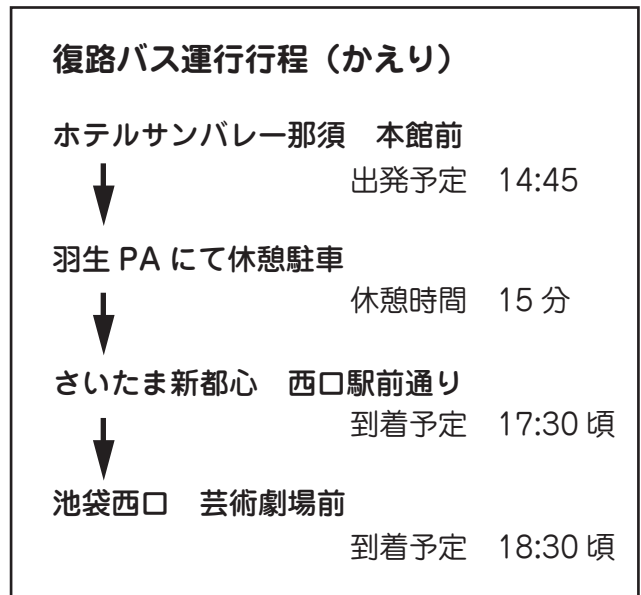

池袋・さいたま新都心 往復バスのご案内

池袋西口芸術劇場前から(10:00 出発)、さいたま新都心を経由(10:40 出発)した後、13:30 頃にホテルサンバレー那須に到着する往復バス便です。

ご乗車のお客様へ

- 乗合のため1名や3名など奇数のご人数でご乗車の場合は他のお客様と席が隣り合わせとなります。
- 2歳以下のお子様へは座席をご用意しておりません。あらかじめご了承下さいませ。
また座席の指定はご遠慮下さい。
- バス乗車取り消しまたは乗車場所変更がある場合は必ず前日までにホテル予約センターへお知らせください。(0287-76-3800)

※運行上、あるいは渋滞等の交通事情により到着時刻及びルートが変更になる場合がございます。
※車内は全席禁煙となっております。皆様のご協力をお願いいたします。
※道路交通法に基づき、シートベルトの着用をお願いいたします。

株式会社はとバスが発着場所にお迎えにあがります。※他のバスがお迎えに上がる場合もございますのでご了承下さい。
出発時刻の10分ほど前にバスが到着いたしますので時間に余裕をもって集合ください。
バスが見当たらない場合などはホテルまでお電話ください(0287-76-3800)