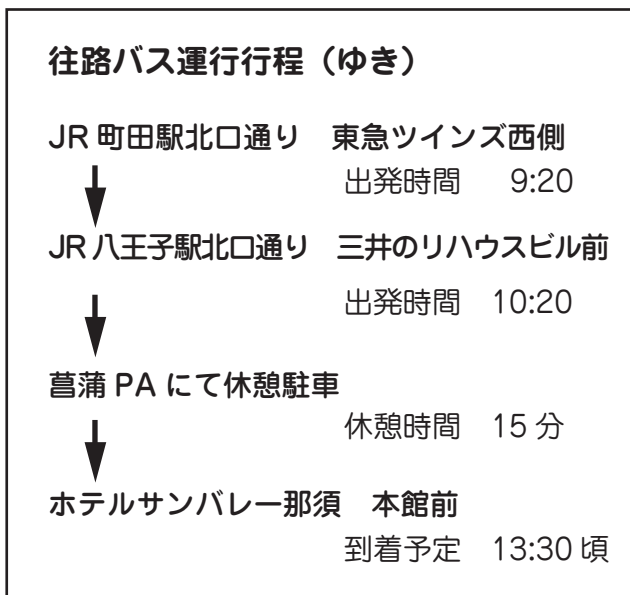

# 町田・八王子 往復バスのご案内

JR 町田駅北口大通り（9:20 出発）、JR 八王子駅北口大通りを経由（10:20 出発）した後、13:30 頃にホテルサンバレー那須に到着する往復バス便です。

## ご乗車のお客様へ

- 乗合のため 1 名や 3 名など奇数のご人数でご乗車の場合は他のお客様と席が隣り合わせとなります。
- 2 歳以下のお子様へは座席をご用意しておりません。あらかじめご了承下さいませ。  
また座席の指定はご遠慮下さい。
- バス乗車取り消しまたは乗車場所変更がある場合は必ず前日までにホテル予約センターへお知らせ下さい。（0287-76-3800）

- ※運行上、あるいは渋滞等の交通事情により到着時刻及びルートが変更になる場合がございます。
- ※車内は全席禁煙となっております。皆様のご協力をお願いいたします。
- ※道路交通法に基づき、シートベルトの着用をお願いいたします。

中型バスが発着場にお迎えにあがります。

出発時刻の 10 分ほど前にバスが到着いたしますので時間に余裕をもって集合下さい。  
バスが見当たらない場合などはホテルまでお電話下さい（0287-76-3800）