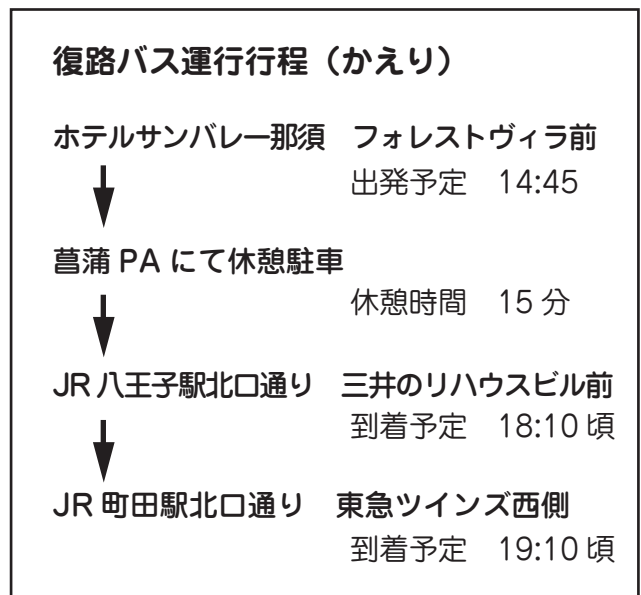

# 町田・八王子 往復バスのご案内

JR 町田駅北口大通り（9:20 出発）、JR 八王子駅北口大通りを経由（10:20 出発）した後、13:30 頃にホテルサンバレー那須に到着する往復バス便です。

## ご乗車のお客様へ

- 乗合のため 1 名や 3 名など奇数のご人数でご乗車の場合は他のお客様と席が隣り合わせとなります。
- 2 歳以下のお子様へは座席をご用意しておりません。あらかじめご了承下さいませ。  
また座席の指定はご遠慮下さい。
- バス乗車取り消しまたは乗車場所変更がある場合は必ず前日までにホテル予約センターへお知らせ下さい。（0287-76-3800）

- ※運行上、あるいは渋滞等の交通事情により到着時刻及びルートが変更になる場合がございます。
- ※車内は全席禁煙となっております。皆様のご協力をお願いいたします。
- ※道路交通法に基づき、シートベルトの着用をお願いいたします。

中型バスが発着場にお迎えにあがります。

出発時刻の 10 分ほど前にバスが到着いたしますので時間に余裕をもって集合下さい。  
バスが見当たらない場合などはホテルまでお電話下さい（0287-76-3800）