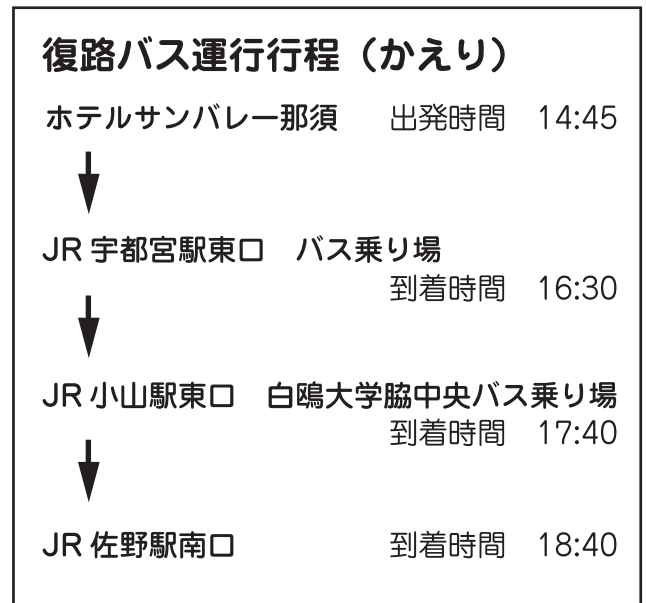

佐野・小山・宇都宮 往復バスのご案内

ご乗車のお客様へ

- 乗合のため1名や3名など奇数のご人数でご乗車の場合は他のお客様と席が隣り合わせとなります。
- 2歳以下のお子様へは座席をご用意しておりません。あらかじめご了承下さいませ。
また座席の指定はご遠慮ください。
- バス乗車取り消しまたは乗車場所変更がある場合は必ず前日までにホテル予約センターへお知らせください。(0287-76-3800)

- ※運行上、あるいは渋滞等の交通事情により到着時刻及びルートが変更になる場合がございます。
- ※車内は全席禁煙となっております。皆様のご協力をお願いいたします。
- ※道路交通法に基づき、シートベルトの着用をお願いいたします。

ホテルサンバレーの緑と白のバスで発着場所にお迎えにあがります。

出発時刻の10分ほど前にバスが到着いたしますので時間に余裕をもって集合ください。

バスが見当たらない場合などはホテルまでお電話ください (0287-76-3800)