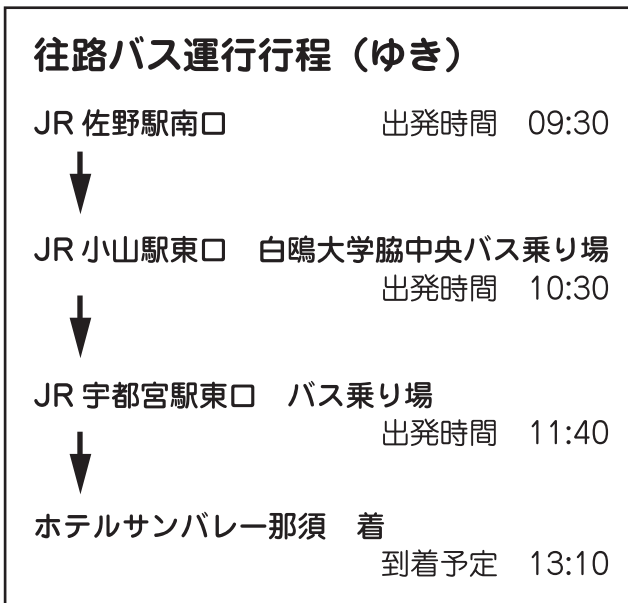

佐野・小山・宇都宮 往復バスのご案内

ご乗車のお客様へ

- 乗合のため1名や3名など奇数のご人数でご乗車の場合は他のお客様と席が隣り合わせとなります。
- 2歳以下のお子様へは座席をご用意しておりません。あらかじめご了承下さいませ。
また座席の指定はご遠慮ください。
- バス乗車取り消しまたは乗車場所変更がある場合は必ず前日までにホテル予約センターへお知らせください。(0287-76-3800)

- ※運行上、あるいは渋滞等の交通事情により到着時刻及びルートが変更になる場合がございます。
- ※車内は全席禁煙となっております。皆様のご協力をお願いいたします。
- ※道路交通法に基づき、シートベルトの着用をお願いいたします。

ホテルサンバレーの緑と白のバスで発着場所にお迎えにあがります。

出発時刻の10分ほど前にバスが到着いたしますので時間に余裕をもって集合ください。

バスが見当たらない場合などはホテルまでお電話ください (0287-76-3800)