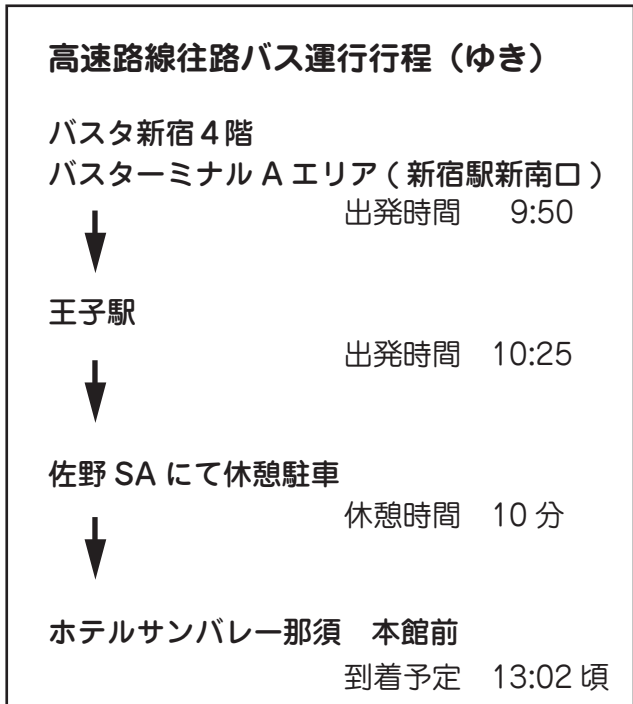

高速路線往復バスのご案内

バスタ新宿（新宿駅新南口）から（9:50 出発）、王子駅経由（10:25 出発）した後、13:02 頃にホテルサンバレー那須に到着する高速路線往復バス便です。

ご乗車のお客様へ

- 乗合のため 1 名や 3 名など奇数のご人数でご乗車の場合は他のお客様と席が隣り合わせとなります。
- 座席の指定は出来ません。
- バス乗車取り消しまたは乗車場所変更がある場合は必ず前日までにホテル予約センターへお知らせ下さい。（0287-76-3800）

ご注意

東野バスがバスタ新宿のバスのりば 4 階 A エリア 1～3 のいずれかが出発場所となります。

※路線バス扱いの為、定刻に出発します。

※乗車場所までの交通機関に遅延が生じた場合でも定刻に出発します。

※乗り遅れた場合、いかなる理由でも運賃をご請求いたしません。

※他の便への振替乗車はできません。

※運行上、あるいは渋滞等の交通事情により到着時刻及びルートが変更になる場合がございます。

※車内は全席禁煙となっております。皆様のご協力をお願いいたします。

※道路交通法に基づき、シートベルトの着用をお願いいたします。

バスタ新宿 高速バス乗り場

王子駅 高速バス乗り場