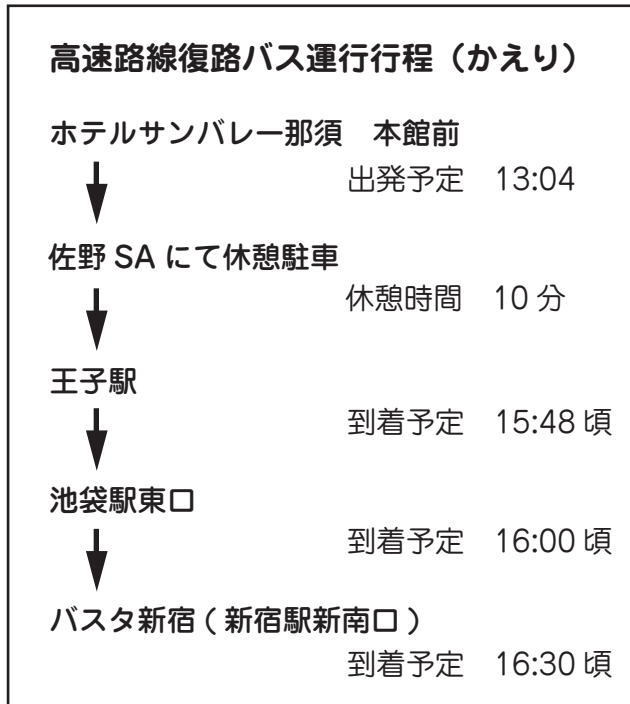

高速路線往復バスのご案内

バスタ新宿（新宿駅新南口）から（9:50 出発）、王子駅経由（10:25 出発）した後、13:02 頃にホテルサンバレー那須に到着する高速路線往復バス便です。

ご乗車のお客様へ

- 乗合のため 1 名や 3 名など奇数のご人数でご乗車の場合は他のお客様と席が隣り合わせとなります。
- 座席の指定は出来ません。
- バス乗車取り消しまたは乗車場所変更がある場合は必ず前日までにホテル予約センターへお知らせ下さい。（0287-76-3800）

ご注意

東野バスがバスタ新宿のバスのりば 4 階 A エリア 1～3 のいずれかが出発場所となります。

※路線バス扱いの為、定刻に出発します。

※乗車場所までの交通機関に遅延が生じた場合でも定刻に出発します。

※乗り遅れた場合、いかなる理由でも運賃をご請求いたしません。

※他の便への振替乗車はできません。

※運行上、あるいは渋滞等の交通事情により到着時刻及びルートが変更になる場合がございます。

※車内は全席禁煙となっております。皆様のご協力をお願いいたします。

※道路交通法に基づき、シートベルトの着用をお願いいたします。

バスタ新宿 高速バス乗り場

王子駅 高速バス乗り場