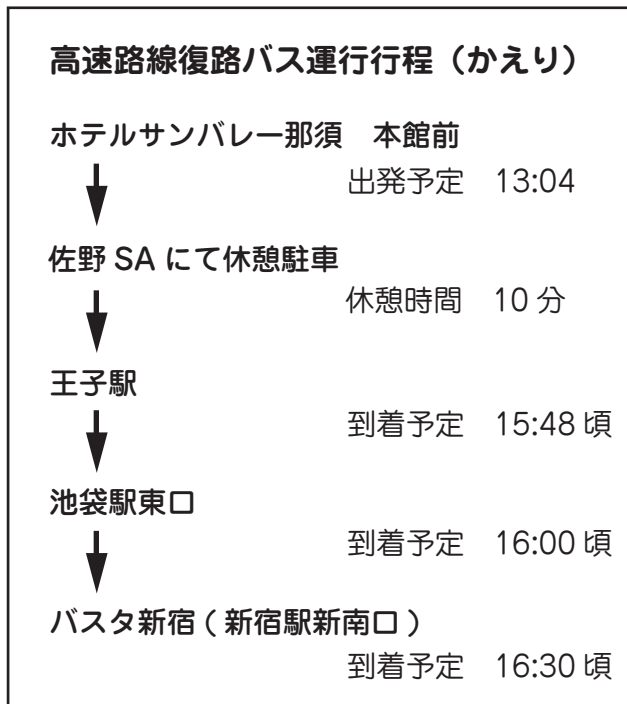

高速路線往復バスのご案内

バスタ新宿（新宿駅新南口）から（9:50 出発）、王子駅経由（10:25 出発）した後、13:02 頃にホテルサンバレー那須に到着する高速路線往復バス便です。

ご乗車のお客様へ

- 乗合のため 1 名や 3 名など奇数のご人数でご乗車の場合は他のお客様と席が隣り合わせとなります。
- 座席の指定は出来ません。
- バス乗車取り消しまたは乗車場所変更がある場合は必ず前日までにホテル予約センターへお知らせ下さい。（0287-76-3800）

ご注意

関東バスがバスタ新宿のバスのりば 4 階 A エリア 1～3 のいずれかが出発場所となります。

※路線バス扱いの為、定刻に出発します。

※乗車場所までの交通機関に遅延が生じた場合でも定刻に出発します。

※乗り遅れた場合、いかなる理由でも運賃をご請求いたしません。

※他の便への振替乗車はできません。

※運行上、あるいは渋滞等の交通事情により到着時刻及びルートが変更になる場合がございます。

※車内は全席禁煙となっております。皆様のご協力をお願いいたします。

※道路交通法に基づき、シートベルトの着用をお願いいたします。

バスタ新宿 高速バス乗り場

王子駅 高速バス乗り場