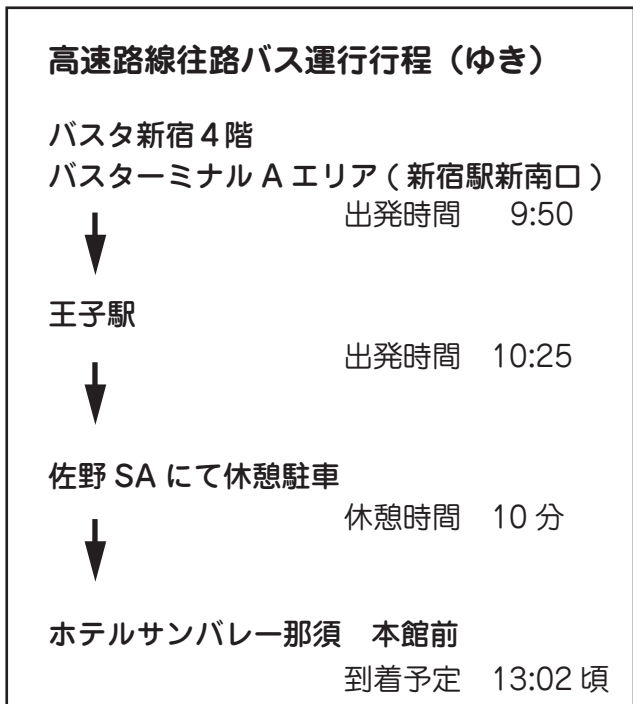

高速路線往復バスのご案内

バスタ新宿（新宿駅新南口）から（9:50 出発）、王子駅経由（10:25 出発）した後、13:02 頃にホテルサンバレー那須に到着する高速路線往復バス便です。

ご乗車のお客様へ

- 乗合のため 1 名や 3 名など奇数のご人数でご乗車の場合は他のお客様と席が隣り合わせとなります。
- 座席の指定は出来ません。
- バス乗車取り消しまたは乗車場所変更がある場合は必ず前日までにホテル予約センターへお知らせ下さい。（0287-76-3800）

ご注意

関東バスがバスタ新宿のバスのりば 4 階 A エリア 1～3 のいずれかが出発場所となります。

※路線バス扱いの為、定刻に出発します。

※乗車場所までの交通機関に遅延が生じた場合でも定刻に出発します。

※乗り遅れた場合、いかなる理由でも運賃をご請求いたしません。

※他の便への振替乗車はできません。

※運行上、あるいは渋滞等の交通事情により到着時刻及びルートが変更になる場合がございます。

※車内は全席禁煙となっております。皆様のご協力をお願いいたします。

※道路交通法に基づき、シートベルトの着用をお願いいたします。

バスタ新宿 高速バス乗り場

王子駅 高速バス乗り場