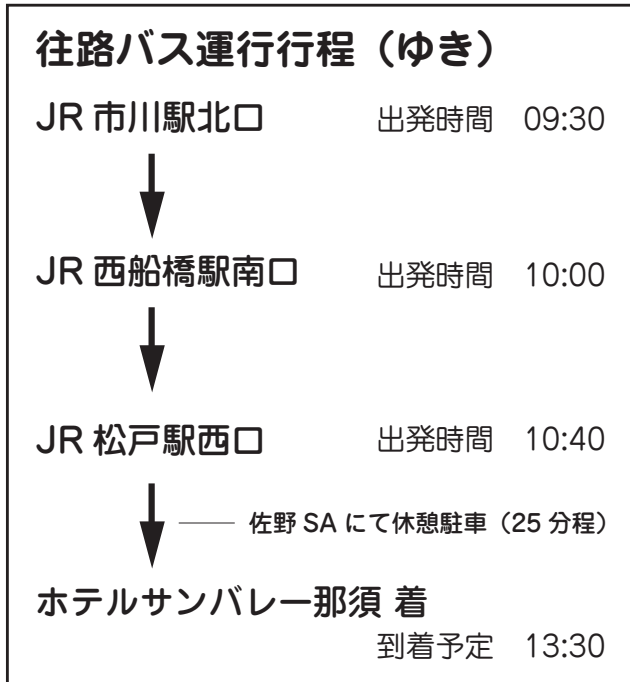

# 市川・西船橋・松戸 往復バスのご案内

## ご乗車のお客様へ

2019.9.1 改訂

- 乗合のため1名や3名など奇数のご人数でご乗車の場合は他のお客様と席が隣り合わせとなります。
- 2歳以下のお子様へは座席をご用意しておりません。あらかじめご了承下さいませ。  
また座席の指定はご遠慮下さい。
- バス乗車取り消しまたは乗車場所変更がある場合は必ず前日までにホテル予約センターへお知らせ下さい。(0287-76-3800)

※運行上、あるいは渋滞等の交通事情により到着時刻及びルートが変更になる場合がございます。  
 ※車内は全席禁煙となっております。皆様のご協力をお願いいたします。  
 ※道路交通法に基づき、シートベルトの着用をお願いいたします。

**東京遊覧観光バスが発着場所にお迎えにあがります。**※他のバスがお迎えに上がる場合もございますのでご了承下さい。  
**出発時刻の10分ほど前にバスが到着いたしますので時間に余裕をもって集合下さい。**  
**バスが見当たらない場合などはホテルまでお電話下さい (0287-76-3800)**