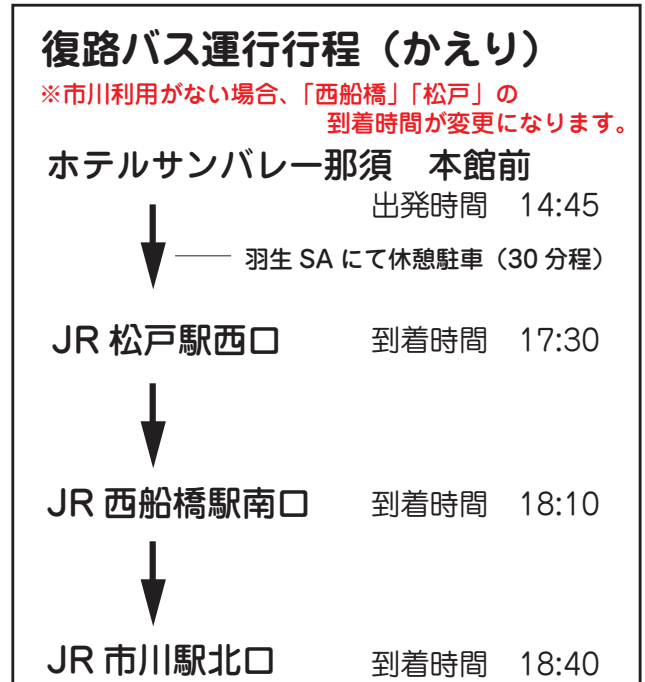

# 市川・西船橋・松戸 往復バスのご案内

## ご乗車のお客様へ

2019.9.1 改訂

- 乗合のため1名や3名など奇数のご人数でご乗車の場合は他のお客様と席が隣り合わせとなります。
- 2歳以下のお子様へは座席をご用意しておりません。あらかじめご了承下さいませ。  
また座席の指定はご遠慮下さい。
- バス乗車取り消しまたは乗車場所変更がある場合は必ず前日までにホテル予約センターへお知らせ下さい。(0287-76-3800)

※運行上、あるいは渋滞等の交通事情により到着時刻及びルートが変更になる場合がございます。  
 ※車内は全席禁煙となっております。皆様のご協力をお願いいたします。  
 ※道路交通法に基づき、シートベルトの着用をお願いいたします。

**東京遊覧観光バスが発着場所にお迎えにあがります。**※他のバスがお迎えに上がる場合もございますのでご了承下さい。  
**出発時刻の10分ほど前にバスが到着いたしますので時間に余裕をもって集合下さい。**  
**バスが見当たらない場合などはホテルまでお電話下さい (0287-76-3800)**